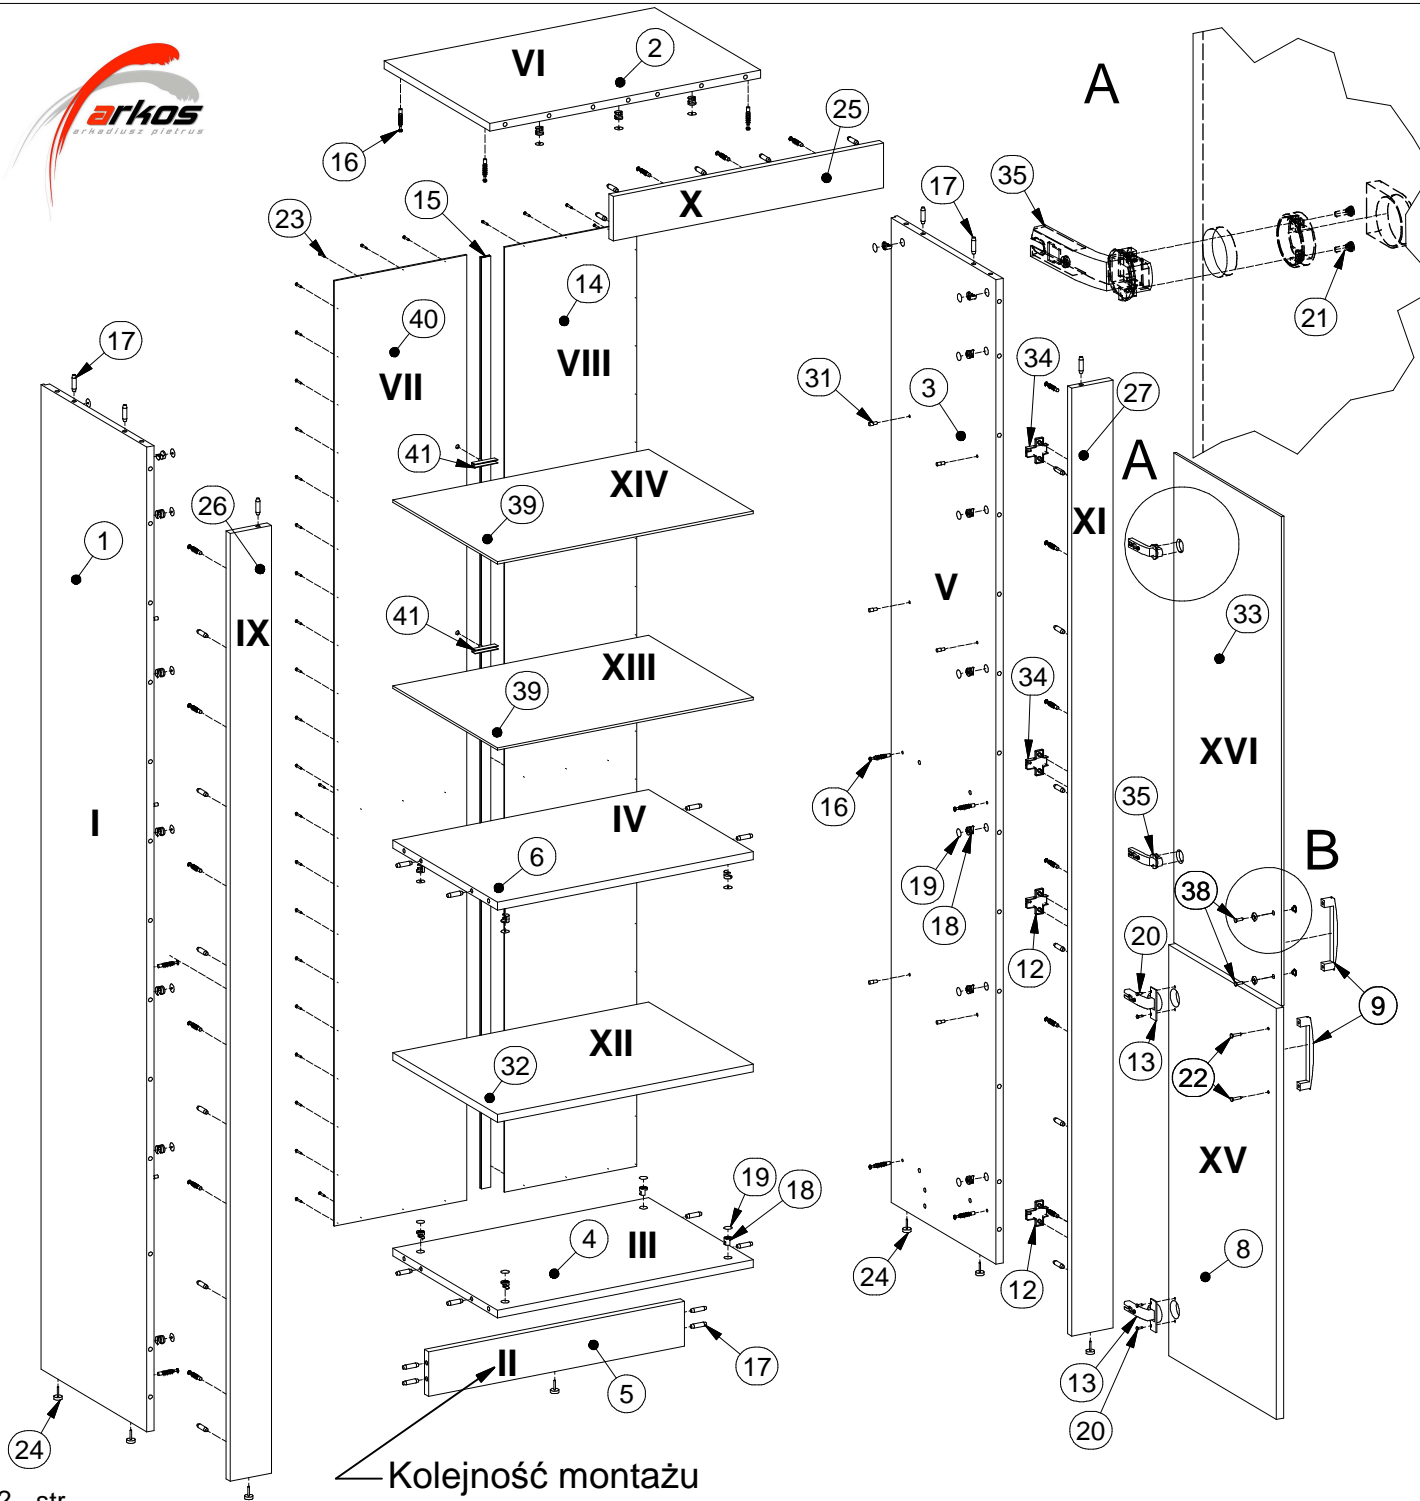

WERONA 6

$$L1 = L2$$

Lista części		
POZYCJA	ILOŚĆ	NUMER CZĘŚCI
1	1	Bok L
2	1	Blat
3	1	Bok R
4	1	Wieniec dolny
5	1	Cokół
6	1	Przegroda pozioma
8	1	Drzwi R
9	2	Uchwyt
12	2	Prowadnik zawiasu
13	2	Zawias równoległy
14	1	Ściana tylna R
15	1	Listwa H
16	27	Trzpień mimośrodowy wkręcany
17	36	Kołek
18	27	Puszka mimośrodowa
19	27	Zaślepka mimośrodowa
20	4	Euro wkręt 3,5x13
21	4	Wkręt 3x16
22	2	Wkręt uchwyty 3x25
23	58	Gwozdzie 3x20
24	7	Ślizg pojedynczy
25	1	Listwa blatu
26	1	Listwa L
27	1	Listwa R
31	12	Podpórka
32	1	Półka
33	1	Drzwi witryny
34	2	Prowadnik zawiasy drzwi szklanych
35	2	Zwias równoległy do szkła
36	2	Podkładka plastikowa
37	2	Tulejka plastikowa
38	2	Wkręt uchwyty 3x20
39	2	Półka szklana
40	1	Ściana tylna L
41	1 KPL	Oświetlenie 2 punktowe