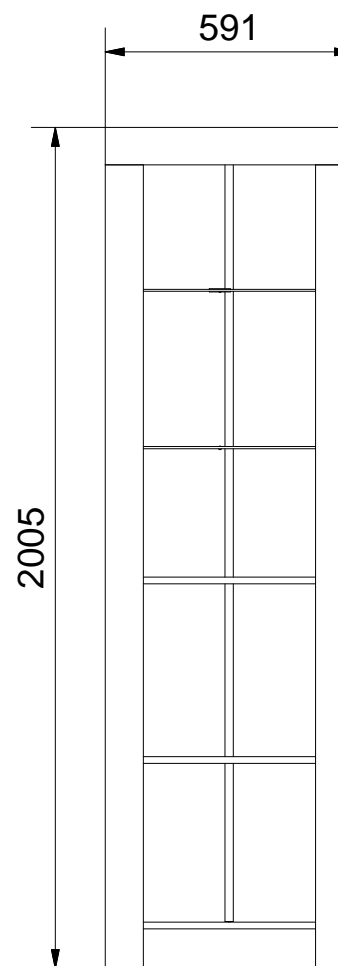

WERONA 6

$$L1 = L2$$

Lista części		
POZYCJA	ILOŚĆ	NUMER CZĘŚCI
1	1	Bok L
2	1	Blat
3	1	Bok R
4	1	Wieniec dolny
5	1	Cokół
6	1	Przegroda pozioma
8	1	Drzwi R
9	2	Uchwyt
12	2	Prowadnik zawiasu
13	2	Zawias równoległy
14	1	Ściana tylna R
15	1	Listwa H
16	27	Trzpień mimośrodowy wkręcany
17	36	Kołek
18	27	Puszka mimośrodowa
19	27	Zaślepka mimośrodowa
20	4	Euro wkręt 3,5x13
21	4	Wkręt 3x16
22	2	Wkręt uchwyty 3x25
23	58	Gwozdzie 3x20
24	7	Ślizg pojedynczy
25	1	Listwa blatu
26	1	Listwa L
27	1	Listwa R
31	12	Podpórka
32	1	Półka
33	1	Drzwi witryny
34	2	Prowadnik zawiasy drzwi szklanych
35	2	Zwias równoległy do szkła
36	2	Podkładka plastikowa
37	2	Tulejka plastikowa
38	2	Wkręt uchwyty 3x20
39	2	Półka szklana
40	1	Ściana tylna L
41	1 KPL	Oświetlenie 2 punktowe