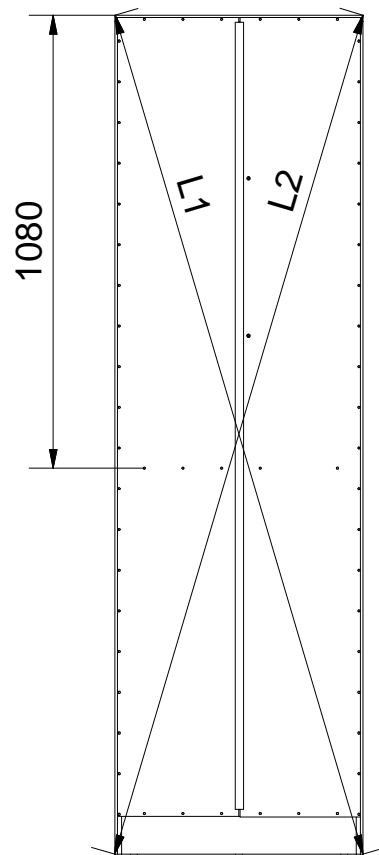

WERONA 6

$$L1 = L2$$

Lista części		
POZYCJA	ILOŚĆ	NUMER CZĘŚCI
1	1	Bok L
2	1	Blat
3	1	Bok R
4	1	Wieniec dolny
5	1	Cokół
6	1	Przegroda pozioma
8	1	Drzwi R
9	2	Uchwyt
12	2	Prowadnik zawiasu
13	2	Zawias równoległy
14	1	Ściana tylna R
15	1	Listwa H
16	27	Trzpień mimośrodowy wkręcany
17	36	Kołek
18	27	Puszka mimośrodowa
19	27	Zaślepka mimośrodowa
20	4	Euro wkręt 3,5x13
21	4	Wkręt 3x16
22	2	Wkręt uchwyty 3x25
23	58	Gwozdzie 3x20
24	7	Ślizg pojedynczy
25	1	Listwa blatu
26	1	Listwa L
27	1	Listwa R
31	12	Podpórka
32	1	Półka
33	1	Drzwi witryny
34	2	Prowadnik zawiasy drzwi szklanych
35	2	Zwias równoległy do szkła
36	2	Podkładka plastikowa
37	2	Tulejka plastikowa
38	2	Wkręt uchwyty 3x20
39	2	Półka szklana
40	1	Ściana tylna L
41	1 KPL	Oświetlenie 2 punktowe