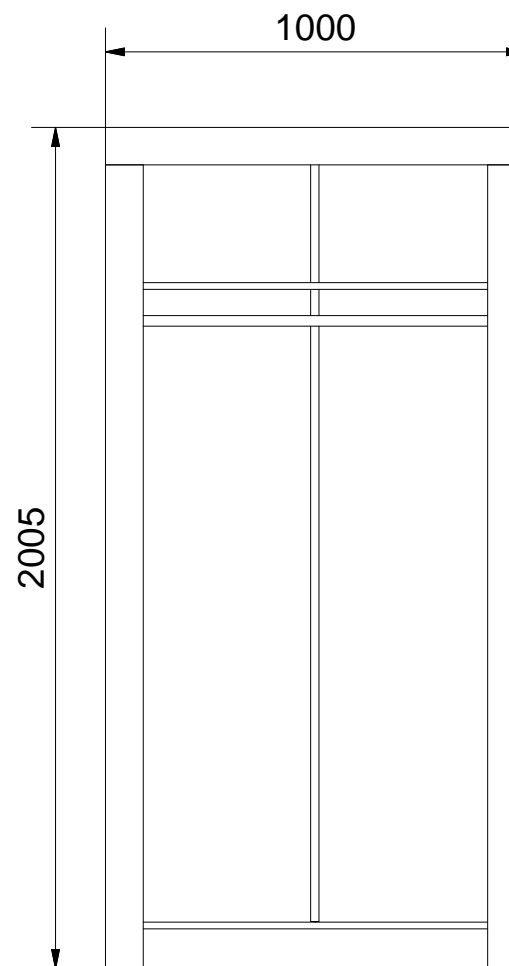

WERONA 7

$$L1 = L2$$

Lista części		
POZYCJA	ILOŚĆ	NUMER CZĘŚCI
1	1	Bok L
2	1	Błat
3	1	Bok R
4	1	Wieniec dolny
5	1	Cokół
6	1	Przegroda pozioma
7	1	Drzwi L
8	1	Drzwi R
9	2	Uchwyt
10	2	Podpora pod drążek
11	1	Drążek 965
12	6	Prowadnik zawiasu
13	6	Zawias równoległy
14	2	Ściana tylna
15	1	Listwa H
16	29	Trzpień mimośrodowy wkręcany
17	44	Kołek
18	29	Puszka mimośrodowy
19	29	Zaślepka mimośrodowy
20	20	Euro wkręt 3,5x13
21	12	Euro wkręt 6,3x13
22	4	Wkręt uchwyty 3x25
23	67	Gwoździe 3x20
24	7	Ślizg pojedynczy
25	1	Listwa blatu
26	1	Listwa L
27	1	Listwa R

Kolejność montażu